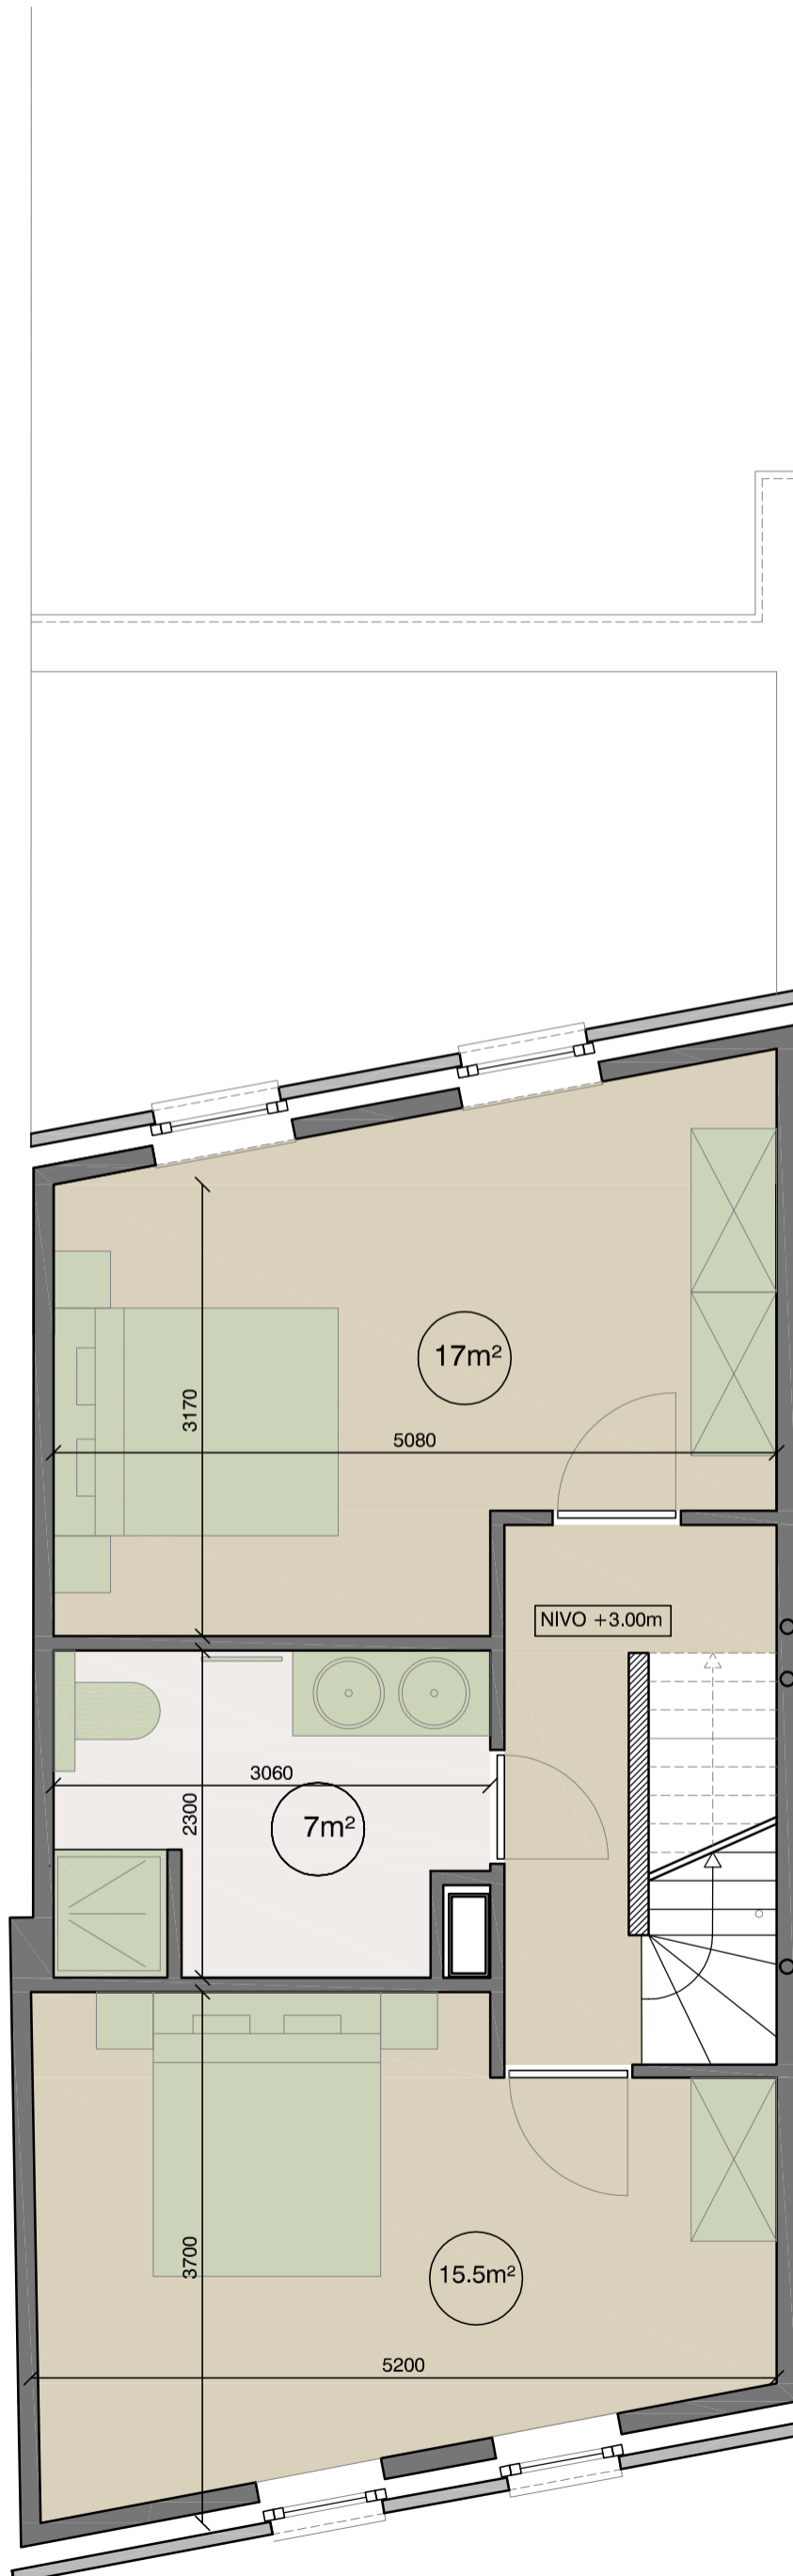

Woningen Kardinaal Mercierstraat 100

WONING 1
plan gelijkvloers

Architectenbureau Mark Van Acker bvba

Woningen Kardinaal Mercierstraat 100

WONING 1
plan verdieping

Architectenbureau Mark Van Acker bvba

Woningen Kardinaal Mercierstraat 100

WONING 1

plan dakverdieping met ingerichte zolder

Architectenbureau Mark Van Acker bvba